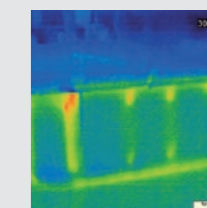

Ispitivanje propuštanja topline provedeno s Nordijskim izolacijskim sustavom