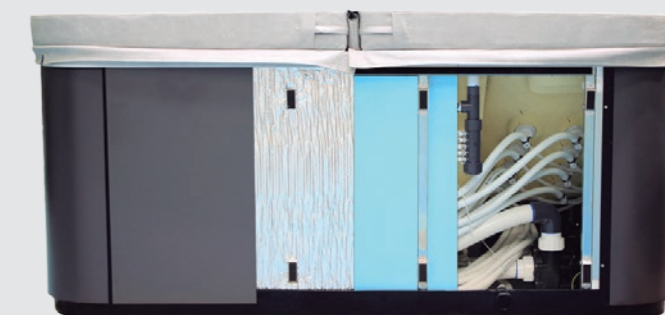

Nordijski izolacijski sustav

NORDIJSKI IZOLACIJSKI SUSTAV je izolacijski sustav dizajniran za hladna okruženja koji osigurava poboljšanu energetska učinkovitost vaše hidromasažne kade.

NORDIJSKI IZOLACIJSKI SUSTAV sastoji se od 10 mm izolacijskog materijala, sastavljenog od 5 slojeva. Ovaj izolacijski sloj nalazi se na stranicama i krivinama obloge, stvarajući izolacijsku zračnu komoru unutar nje. Izolacijski sloj koji okružuje cijelu oblogu je debljine 10 mm, a materijal se sastoji od 5 slojeva:

1 Aluminij
2 RC9 pjena + polietilen niske gustoće (s dvostrukim slojem)
3 FONEX neumrežena polietilenska pjena (20 kg/m3)
4 RC9 pjena + polietilen niske gustoće (s dvostrukim slojem)
5 Aluminij