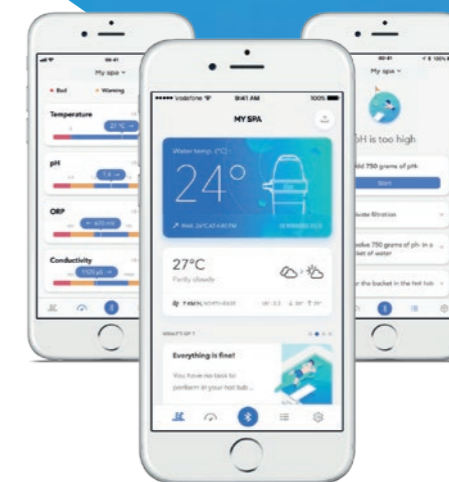

## Masaža upuhivanjem zraka

Mjehurići zraka djeluju opuštajuće na sve mišiće u tijelu.

## Refleksna masaža stopala

Masaže stopala pomažu u ublažavanju bolova u mišićima i zglobovima. Ova vrsta primjene stvara ugodan osjećaj i pomaže vam zaspati.

blue connect plus

## Napredna tehnologija povezana s vašim pametnim telefonom

Blue Connect Plus je pametni analizator vode za hidromasažnu kadu. Kontrolira kvalitetu vaše vode i obavještava vas o broju proizvoda dostupnih za vašu hidromasažnu kadu. Sve s vašeg pametnog telefona.