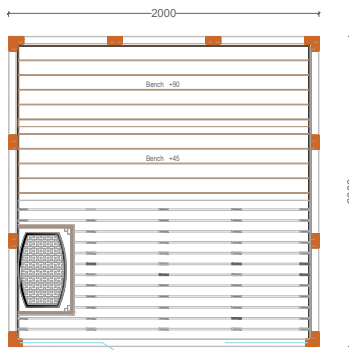

Front view

Top view